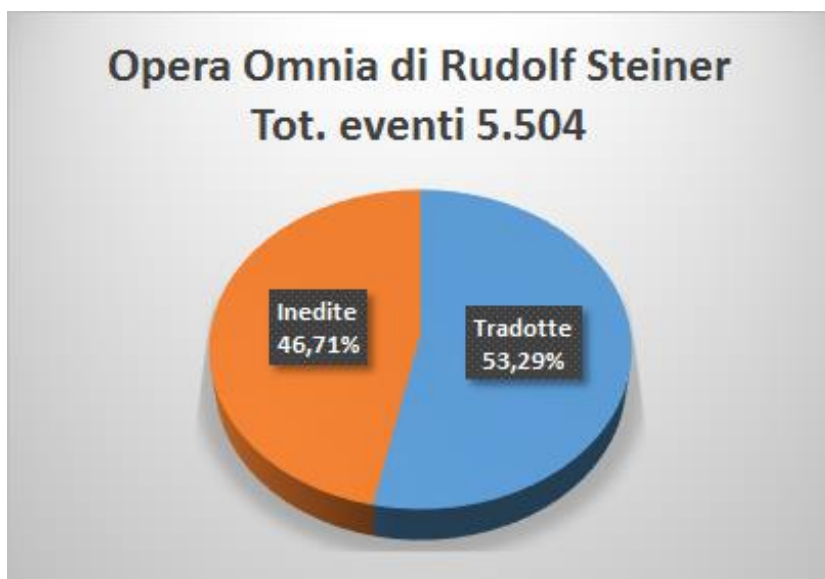

Ecco alcune informazioni dalla Base Dati:

a Dicembre 2017	eventi	senza t	traducibili	tradotte	% trad.
opera omnia	4.499	1	4.498	2.882	64,07
Fuori opera omnia	1.483	479	1.004	49	4,88
Altri	2		2	2	100,00
totale	5.984	480	5.504	2.933	53,29
Senza testo	988	988			
	6.972	1.468			

Poiché mancano varie date da inserire (conferenze con le date non espressamente citate nel sommario, es. oo 1-50, oo 250-269, 280 etc.) la percentuale di traduzione non può che diminuire.

Poiché le date sono state tutte inserite a mano, anche se ricontrollate, in caso troviate un errore, vogliate segnalarlo all'indirizzo del curatore: enea.arosio@gmail.com. Grazie.